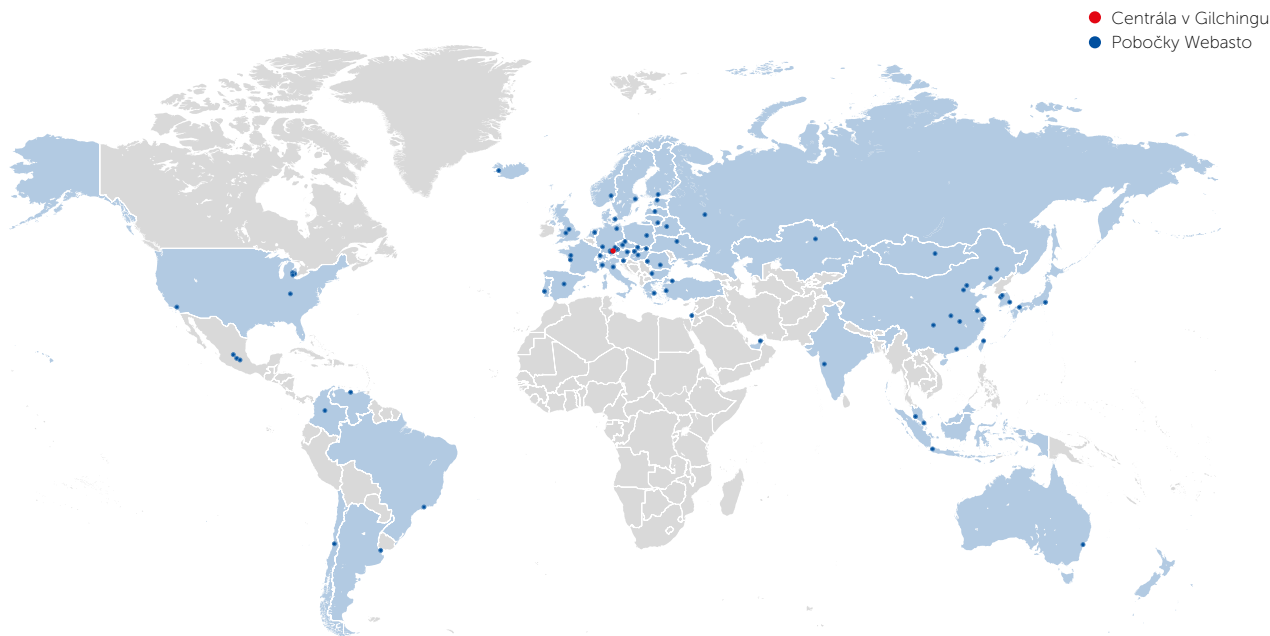

Skupina Webasto je inovatívny globálny systémový partner takmer všetkých automobilových výrobcov a patrí medzi 100 najväčších dodávateľov v priemysle. Produktové portfólio zahŕňa širokú škálu strešných a vykurovacích systémov pre každý typ vozidla ako aj batériových systémov a riešení nabíjania. Okrem toho má Webasto silné postavenie na trhu dodatočných montáží a poskytuje maloobchodníkom a koncovým zákazníkom individuálne riešenia a služby pre všetky aspekty tepelného manažmentu a elektrickej mobility. Spoločnosť v roku 2018 dosiahla obrat 3,4 miliardy eur a zamestnáva viac ako 13 000 ľudí, viac ako 50 pobočiek (z ktorých viac ako 30 sú výrobné závody). Spoločnosť bola založená v roku 1901, so sídlom v Stockdorfe neďaleko Mníchova.