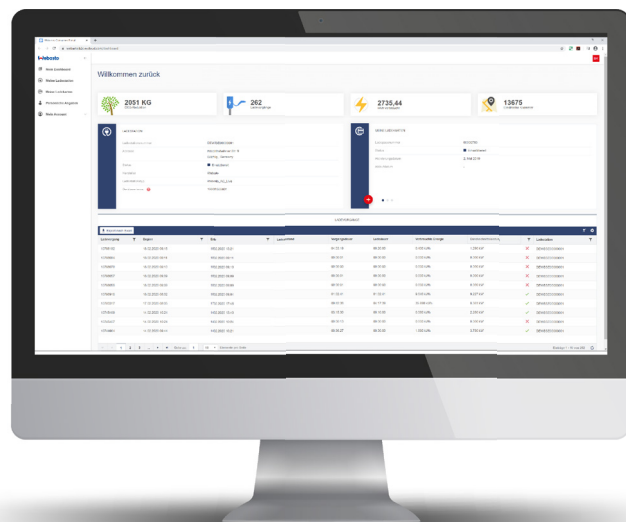

## Connectivity Basic Package

### Nenáročný spôsob riadenia nabíjacej stanice Webasto

Základný balík Connectivity je váš prvý krok do sveta pripojeného nabíjania. Je ideálny pre osobné alebo obchodné použitie nabíjacej stanice a používateľov, ktorí požadujú prehľad o uskutočnených nabíjacích procesoch. Tento balík obsahuje všetky kľúčové funkcie riadenia a používania Webasto Live a poskytuje podrobnú analýzu údajov o procesoch nabíjania.

## Webasto LiveApp

Aplikácia Webasto LiveApp je ideálna kamkoľvek a ukáže vám verejné nabíjacie stanice a vašu osobnú nabíjajúcu stanicu. Získate tiež prehľad o svojej histórii nabíjania, môžete spustiť a ukončiť proces nabíjania na diaľku a ľahko spravovať používateľov.

## Webasto Charging Portal

Táto inteligentná desktopová aplikácia vám poskytne úplne komplexný prehľad o vašej nabíjacej stanici. Okrem funkcií Webasto LiveApp vám webový nabíjací portál Webasto tiež ponúka možnosť načítania podrobných správ o údajoch o nabíjaní alebo ovládania nabíjacej stanice kliknutím myši.