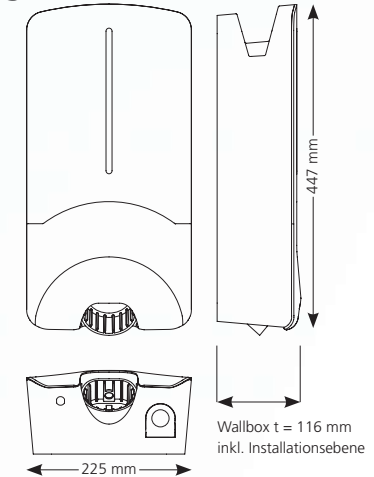

S maximálním užítím komfortu při nabíjení

Technologie nového Webasto Pure

Technická specifikace

Webasto Pure (verze II)	11 kW	22 kW
Elektrické vlastnosti		
Jmenovitý proud (A)	8, 10, 13, 16 splitová fáze (L1+L2, bez N) 1-fáze, 2-fáze, 3-fáze	8, 10, 13, 16, 20, 25, 32 split fáze (L1+L2, bez N) 1-fáze, 2-fáze nebo 3-fáze
Síťové napětí (V AC)	230 / 400 (Evropa)	
Frekvence sítě (Hz)	50	
Síťové formuláře	TT / TN (1- a 3-fázový) / IT (1-fázový)	
Připojení		
Napájecí kabelu	Na omítku, nebo pod omítku	
Průřez připojení	Doporučený minimální průřez pro standardní instalaci je - v závislosti na kabelu a typu instalace: 6 mm² (pro 16 A) 10 mm² (pro 32 A)	
Nabíjecí kabel	Nabíjecí kabel typu 2 podle EN 62196-1 a EN 62196-2 délka: 4,5 m nebo 7 m - integrovaný držák kabelu	
Max. nabíjecí výkon (kW)	11	22
Funkce		
Zamykání	Univerzální spínač na klíč	
Zobrazení	12 RGB-LED, buzčák	
Mechanické údaje		
Rozměry (Š × V × H) (mm)	225 x 447 x 116	
IP- třída ochrany zařízení	IP54	
Ochrana proti mechanickému nárazu	IK08	
Vnější podmínky		
Rozsah provozních teplot (° C)	-30 až +55 (bez přímého slunečního záření)	-30 až +45 (bez přímého slunečního záření)
Nadmořská výška (m)	max. 3.000 nad hladinou moře	

Prezentace produktu se může lišit od originálu.