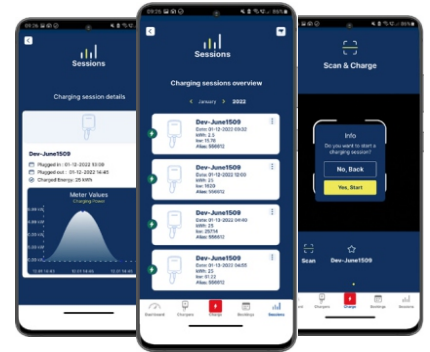

Kullanıcı Roller	Açıklama	Bireysel Müşteri	Kurumsal Müşteri
Hesap sahibi	Kullanıcı olarak tüm özelliklere erişimde tam yetkilidir.	X	
Aile ve arkadaşlar	Sürekli olarak kısıtlı erişime sahiptir ve bir veya daha fazla şarj istasyonu için şarj oturumunu başlatma & durdurmaya yetkilidir. ("paylaşılan" adı altında görüntülenir)	X	
Yönetici	Hesap sahibi (Bireysel müşteri) ile benzer özelliklere sahiptir.		X
Kullanıcı	Aile ve arkadaşlar (Bireysel müşteri) kullanıcısı ile benzer özelliklere sahiptir.		X
Konuk	Kayıtlı bir hesap olmadan geçici ve sınırlı erişime sahiptir. Belirlenen bir veya daha fazla şarj istasyonu için şarj oturumunu başlatma	X	X