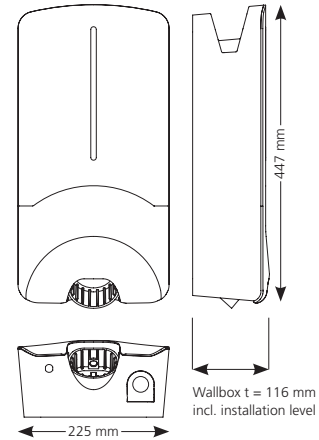

## Technische specificaties

Webasto Pure	11 kW	22 kW
<b>Electrical characteristics</b>		
Nominale stroom (A)	8, 10, 13, 16 gesplitste fase (L1+L2, zonder N) 1-fasig, 2-fasig of 3-fasig	8, 10, 13, 16, 20, 25, 32 gesplitste fase (L1+L2, zonder N) 1-fasig, 2-fasig of 3-fasig
Netspanning (V AC)	230 / 400 (Europa)	
Netfrequentie (Hz)	50	
Netvormen	TT / TN (1- en 3-fasig) / IT (1-fasig)	
<b>Aansluitingen</b>		
Montage	Wandmontage of montage op een montagestandaard (vast aangesloten)	
Aansluitdoorsnede (kabeldiameter)	De minimale doorsnede voor een standaardinstallatie bedraagt, afhankelijk van de kabel en het soort installatie 6 mm <sup>2</sup> voor 16 A en 10 mm <sup>2</sup> voor 32 A	
Laadkabel en stekker	Type 2 conform EN 62196-1 en EN 62196-2 tot maximaal 32 A/400 V AC; Lengte: 4.5 m of 7 m, kabelhouder geïntegreerd	
Max. laadvermogen (kW)	11	22
<b>Kenmerken</b>		
Vergrendeling	Sleutelschakelaar voor laadvrijgave	
Display	LED (RGB), buzzer	
<b>Mechanische gegevens</b>		
Afmetingen (L x H x D) (mm)	225 x 447 x 116	
IP-beschermingsklasse, apparaat	IP54	
Bescherming tegen mechanische impact	IK08	
<b>Omgevingsomstandigheden</b>		
Bedrijfstemperatuurbereik (°C)	-30 tot +55 (zonder direct zonlicht)	-30 tot +45 (zonder direct zonlicht)
Hoogte (m)	Max. 3,000 boven zeeniveau	