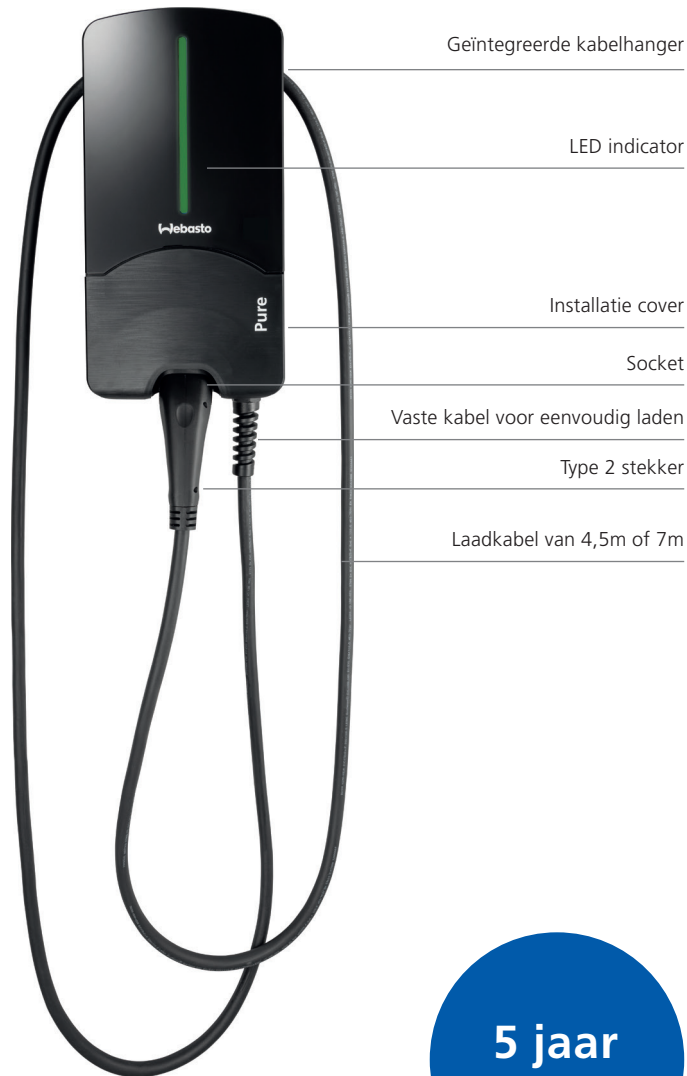

Dit is de Webasto Pure

**5 jaar
garantie***

*Alleen beschikbaar via gecertificeerde Webasto dealers. Bekijk de dealers op de website.