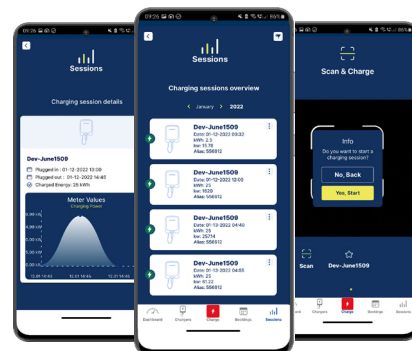

Ruolo Utente	Descrizione	Cliente Privato	Cliente Business
Proprietario	Ha pieno accesso alle funzioni come utente	X	
Familiari e amici	Ha un accesso limitato permanente e può avviare e interrompere la ricarica per una o più stazioni di ricarica specifiche (visualizzate con "condiviso").	X	
Admin	Paragonabile al ruolo di proprietario (cliente privato)		X
Utente	Paragonabile al ruolo di familiari e amici (cliente privato)		X
Ospite	Ha un accesso temporaneo e limitato anche senza un account registrato e può avviare e fermare i processi di ricarica per una o più stazioni di ricarica specifiche.	X	X