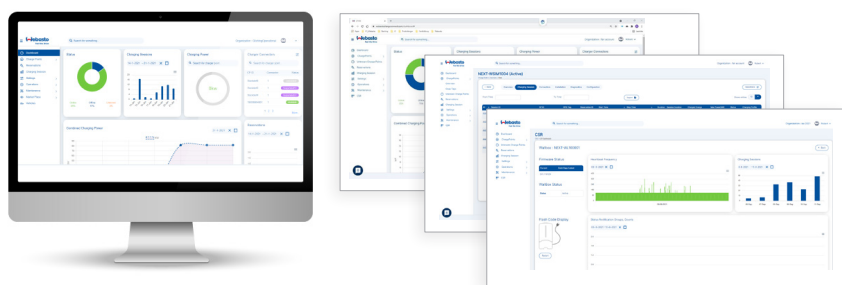

Webasto ChargeConnect

Il complemento digitale ideale per la stazione di ricarica Webasto

Sfruttate appieno i vantaggi di Webasto ChargeConnect - questo non solo semplifica la gestione e il controllo della vostra infrastruttura di ricarica, ma è anche molto divertente. Tenete sempre sotto controllo le vostre stazioni di ricarica Webasto.

Con Webasto ChargeConnect potete accedere in qualsiasi momento e da qualsiasi luogo allo stato attuale delle vostre stazioni di ricarica, all'intera cronologia della ricarica, al vostro consumo energetico e molto altro ancora. I dati delle vostre stazioni di ricarica si riflettono nel portale e nell'app Webasto ChargeConnect, offrendovi la massima trasparenza, controllo e sicurezza. Questo fa di Webasto ChargeConnect e della stazione di ricarica Webasto il tandem perfetto per una straordinaria esperienza di ricarica.

Il Portale Webasto ChargeConnect

L'interfaccia digitale web

Webasto ChargeConnect è il portale perfetto per la gestione completa di diverse stazioni di ricarica Webasto. Nell'interfaccia utente chiara e su base web è possibile visualizzare tutti i dati di ricarica in modo digitale 24 ore su 24, 7 giorni su 7 e configurare o gestire l'infrastruttura di ricarica e i suoi utenti con un semplice clic del mouse.

L'App Webasto ChargeConnect

Il supporto mobile

Con la Webasto ChargeConnect App, la vostra stazione di ricarica Webasto è a portata di mano. Infatti tramite l'applicazione mobile è possibile accedere a tutte le sessioni di ricarica in corso e passate, avviarle e interromperle digitalmente e autorizzare altri utenti per un punto di ricarica. Basta scaricare l'app, registrare la vostra stazione di ricarica e via.