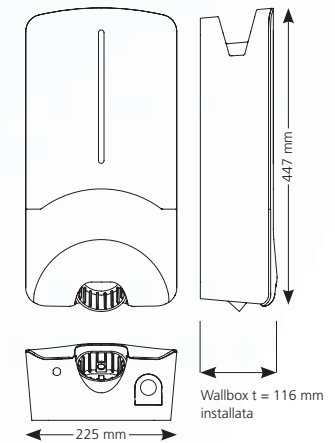

Specifiche tecniche

Webasto Pure (Versione II)	11 kW	22 kW
Caratteristiche elettriche		
Corrente nominale (A)	8, 10, 13, 16 Split-phase (L1+L2, senza N) monofase, bifase o trifase	8, 10, 13, 16, 20, 25, 32 Split-phase (L1+L2, senza N) monofase, bifase o trifase
Tensione di rete (V AC)	230 / 400 (Europa)	
Frequenza di rete (Hz)	50	
Sistemi di rete	TT / TN (monofase e trifase) / IT (monofase)	
Connessioni		
Montaggio	A parete o su supporto (collegato in modo permanente)	
Sezione di collegamento (dimensione del cavo)	Sezione del cavo di collegamento (Cu) tenendo conto delle condizioni e delle norme locali 6 mm ² (per 16 A) 6 mm ² (per 16 A) 10 mm ² (per 32 A)	
Cavo di ricarica con raccordi	Cavo di Tipo 2 conforme a EN 62196-1 e EN 62196-2, lunghezza di 4,5 m o 7 m, staffa cavo integrata	
Potenza di carica max. (kW)	11	22
Caratteristiche		
Meccanismo di blocco	Interruttore a chiave universale	
Display	Luce LED (RGB), buzzer	
Dati meccanici		
Dimensioni (L x A x P) (mm)	225 x 447 x 116	
Classe di protezione IP	IP54	
Protezione contro l'impatto meccanico	IK08	
Condizioni ambientali		
Temperatura di utilizzo (°C)	da -30 fino a +55 (senza irraggiamento solare diretto)	da -30 fino a +45 (senza irraggiamento solare diretto)
Altitudine (m)	Max. 3.000 sul livello del mare	