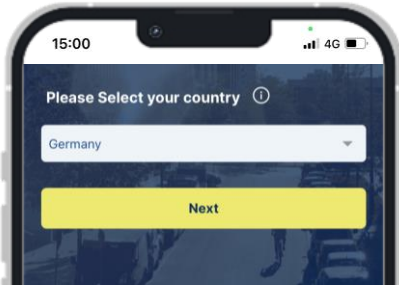

Neue In-App Schnellanleitung

In der Webasto ChargeConnect App steht den Nutzern eine überarbeitete Schnellanleitung zur Verfügung. Alle Bilder wurden an das neue Layout angepasst, die Texte überarbeitet und der Inhalt auf die wichtigsten Funktionen fokussiert.

Ab sofort muss der Nutzer vor jedem neuen Login in die App sein aktuelle Land auswählen. Dies gewährleistet die korrekte Zuordnung zum zuständigen Server.

Unterstützt wird die Auswahl durch eine Vorschau des aktuellen Landes gemäß den Smartphone-Informationen.