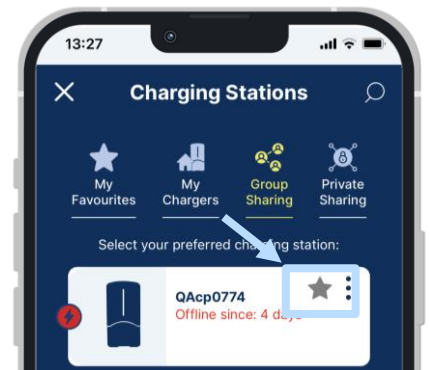

Außerdem sind die Ladestationen jetzt in allen Reitern nach Namen sortiert. Das macht es einfacher, die gesuchte Ladestation zu finden.