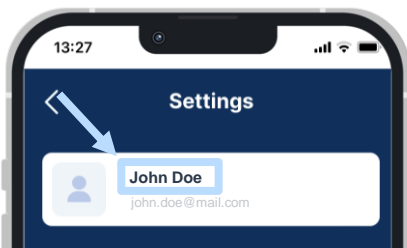

Ab sofort muss der Nutzer vor jedem neuen Login in die App sein aktuelle Land auswählen. Dies gewährleistet die korrekte Zuordnung zum zuständigen Server.

Unterstützt wird die Auswahl durch eine Vorschau des aktuellen Landes gemäß den Smartphone-Informationen.

Ladestationen in Gruppen als Favoriten setzen

Bisher konnten in der App nur die eigenen Ladestationen als Favoriten markiert werden.

Mit dem neuen App-Release im Juli ist die gleiche Option für Ladestationen im Reiter „Gruppenzugang“ verfügbar. So können Nutzer ihre bevorzugten Ladestationen als Favoriten markieren und schneller auf sie zugreifen.

Außerdem sind die Ladestationen jetzt in allen Reitern nach Namen sortiert. Das macht es einfacher, die gesuchte Ladestation zu finden.

Anzeigen des Vor- und Nachnamen in den Einstellungen

Mit dem neuen Update wird in den Benutzereinstellungen neben der bereits vorhandenen E-Mail-Adresse auch der Vor- und Nachname des Benutzers angezeigt.