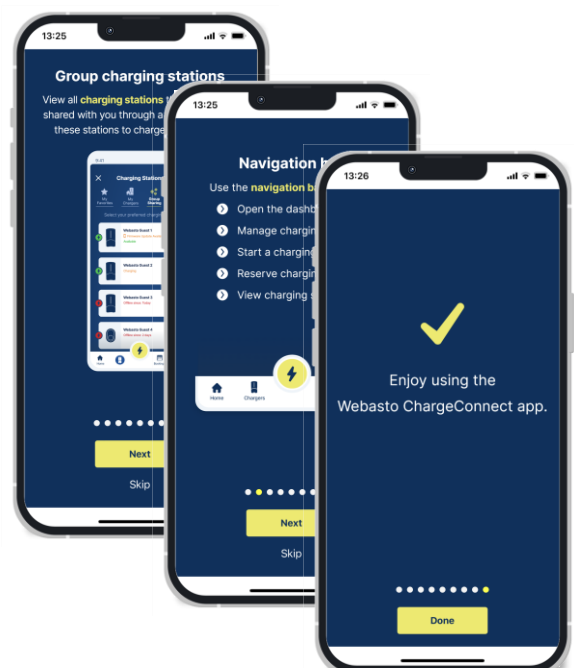

Webasto ChargeConnect Neuigkeiten Juli 2023

Sequentielle Installation von Firmware-Updates Over-the-Air

Die Installation eines Software-Updates für Ladestationen, die sogenannten Firmware, erfolgt bei Webasto Ladestationen über das Over-the-Air-Verfahren. Dieses ist für den Kunden einfach durchzuführen und wird nahtlos im Hintergrund ausgeführt. Sorgfalt ist nur bei der richtigen Reihenfolge gefragt.

Neue In-App Schnellanleitung

In der Webasto ChargeConnect App steht den Nutzern eine überarbeitete Schnellanleitung zur Verfügung. Alle Bilder wurden an das neue Layout angepasst, die Texte überarbeitet und der Inhalt auf die wichtigsten Funktionen fokussiert.

Die Anleitung zeigt die folgende Inhalte:

- Dashboard
- Navigationsleiste
- Verwalten der Ladestationen
- Starten von Ladevorgängen
- Überwachen der Ladehistorie
- Gruppenmanagement

Länderauswahl beim Login

Ladestationen in Gruppen als Favoriten setzen

Bisher konnten in der App nur die eigenen Ladestationen als Favoriten markiert werden.

Mit dem neuen App-Release im Juli ist die gleiche Option für Ladestationen im Reiter „Gruppenzugang“ verfügbar. So können Nutzer ihre bevorzugten Ladestationen als Favoriten markieren und schneller auf sie zugreifen.