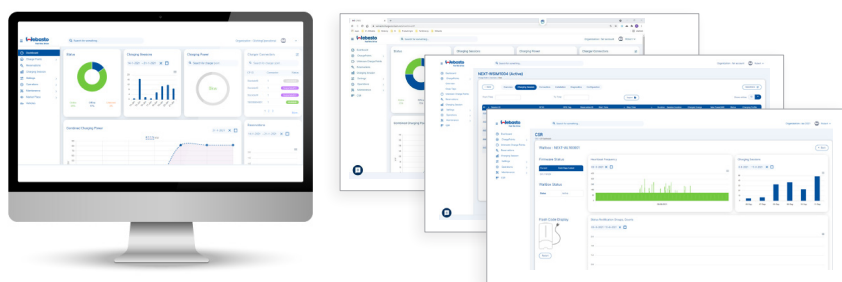

Webasto ChargeConnect

Den ideelle digitale tilføjelse til Webasto ladeboksen

Få mest ud af alle fordelene med Webasto ChargeConnect - den gør administration og betjening af din ladeinfrastruktur meget nemmere. Hav altid styr på din Webasto ladebokse.

Med Webasto ChargeConnect, kan du tilgå den nuværende status på dine ladebokse, se den komplette ladehistorik, dit energiforbrug, og meget, meget mere, og du kan gøre det ligegyldigt hvor og hvornår. Dataen fra dine ladebokse reflekteres i Webasto ChargeConnect appen og portalen, hvilket giver maksimal transparens, kontrol og sikkerhed. Det gør Webasto ChargeConnect og Webasto ladeboksene det perfekte match for en enestående ladeoplevelse.

Webasto ChargeConnect Portal

Det digitale web interface

Webasto ChargeConnect er den perfekte portal for en samlet kontrol af flere Webasto ladebokse. I den overskuelige, web-baserede brugerflade, kan du se alle ladedata digitalt 24/7 og konfigurere og betjene ladeinfrastrukturen og dets brugere med et klik.