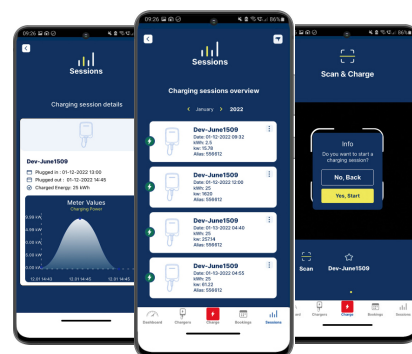

Brugerrolle	Beskrivelse	Private Kunder	Virksomheder
Ejer	Har fuldt adgang til funktioner som bruger	X	
Familie & venner	Har permanent begrænset adgang og kan starte og stoppe opladning på en eller mere specificerede ladebokse (vis under 'shared').	X	
Admin	Sammenlignelig til rollen "ejer" (private kunder)		X
User	Sammenlignelig med rollen som familie og venner (private kunder)		X
Gæst	Har midlertidig og begrænset adgang selv uden en registreret konto og kan starte og stoppe ladeprocessor på en eller flere specifikke ladebokse.	X	X